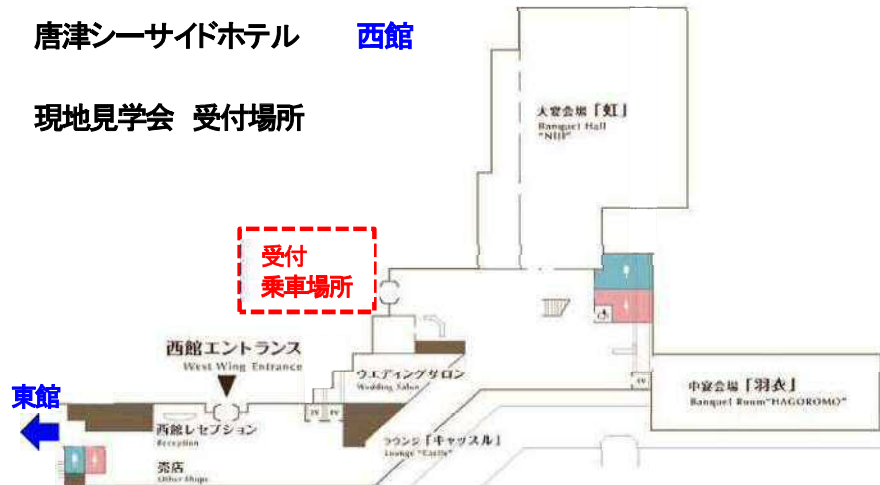

【集合場所等の案内】

受付・バス乗車場所案内図

唐津シーサイドホテル 受付・バス乗車場所

唐津駅 南口

唐津駅 受付・バス乗車場所

唐津駅北口からも構内を抜けて南口へ行けます。