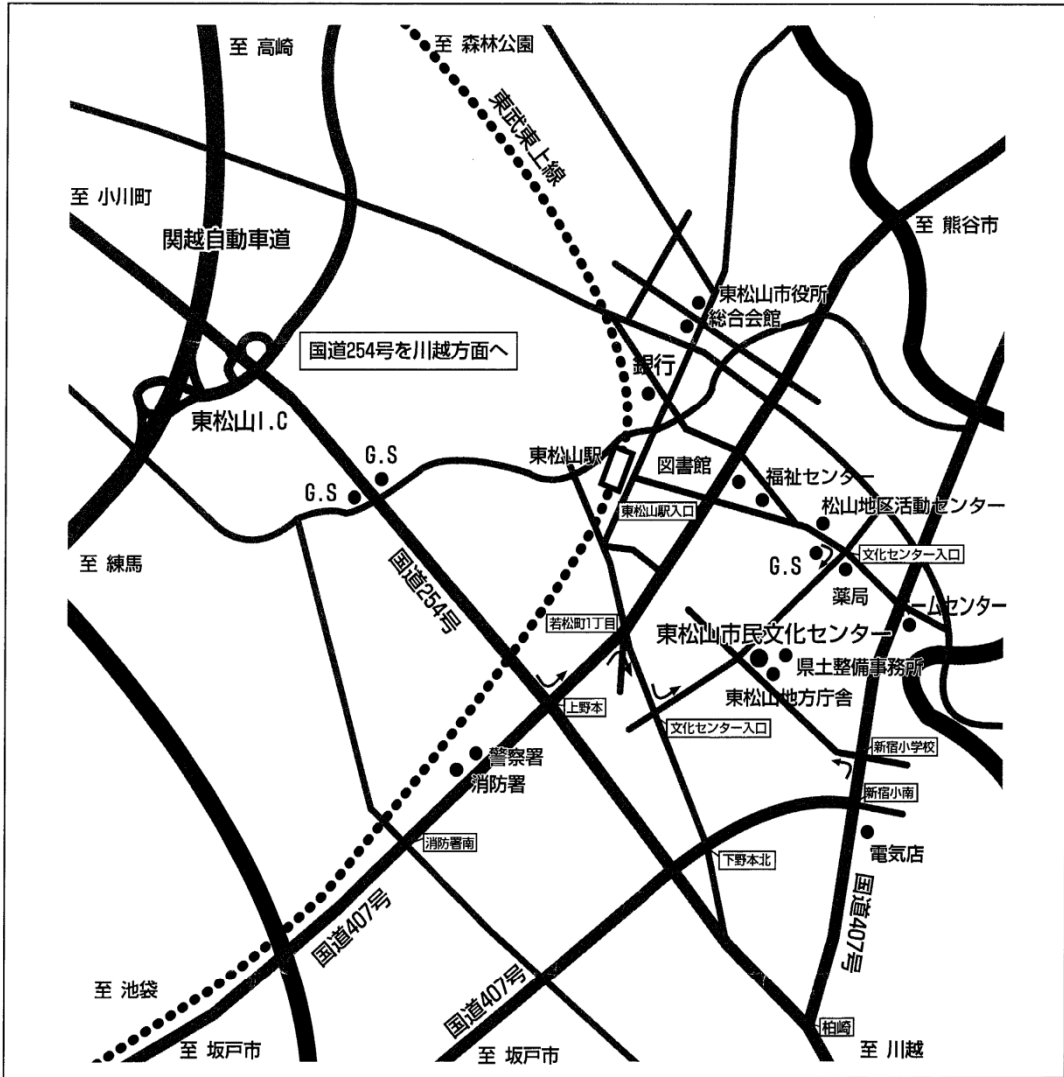

東松山市民文化センターアクセスマップ

〒355-0024 埼玉県東松山市六軒町5-2 TEL 0493-24-2011 FAX 0493-24-2012 <http://www.hcfmpc.or.jp>

■電車ご利用の場合

東武東上線、東松山駅東口下車徒歩約 20 分。
 バスのご利用は東松山駅東口バス乗り場から「パークタウン五領行き」に乗り、「東松山市民文化センター前」下車。

■自動車ご利用の場合

川越方面からは国道 254 号を、熊谷方面からは国道 407 号を経て、また、関越自動車道からは東松山インターを降りて川越方面へ向かい、それぞれ東松山市街へ。